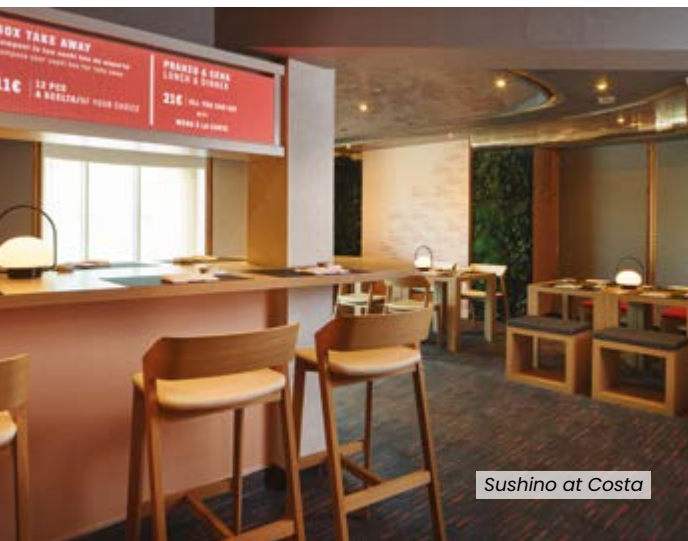

## KULINARISCHE GENÜSSE

• 5 Restaurants inklusive Club-Restaurant, Restaurant Archipelago und Restaurant Sushino at Costa (mit Reservierung und gegen Gebühr) und Pizzeria Pummid'Oro (gegen Gebühr) • 12 Bars und Lounges inklusive Gelateria Amarillo und Weinbar (gegen Gebühr).