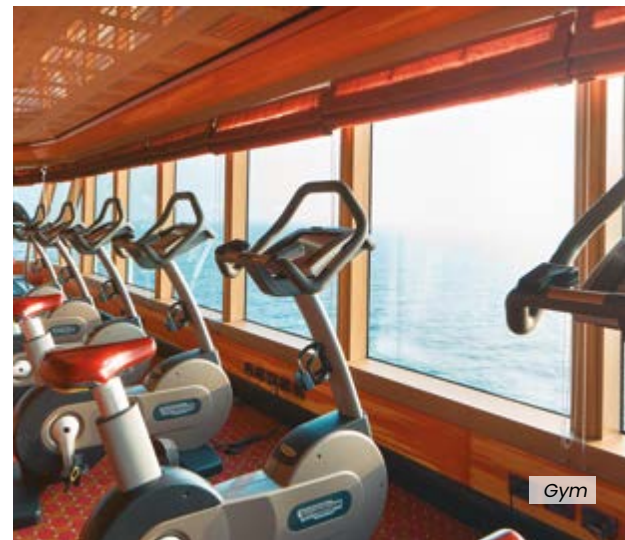

## WELLNESS UND SPORT

• Wellness-Center Solemio: auf zwei Decks, mit Fitnesscenter, Thermalbad, Thalassotherapie-Pool, verschiedenen Räumen für Anwendungen, Sauna und türkischem Dampfbad, Solarium • 4 Whirlpools • 3 Swimmingpools, einer davon mit ausfahrbarem Glasdach • Mehrzwecksportplatz • Jogging-Parcours im Freien.