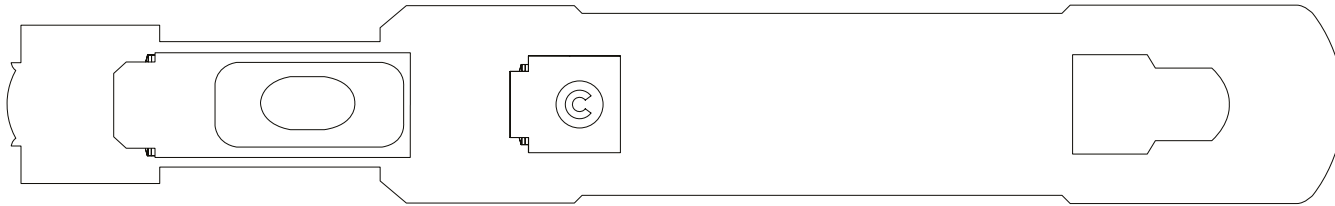

Theater Duse

**Hinweis:** Ein Doppelbett ist in allen Kabinenkategorien vorhanden.

- ✓ Kabinen mit eingeschränkter Sicht
- X Kabinen mit sehr eingeschränkter Sicht
- H Behindertengerechte Kabine
- C Kabinen mit Verbindungstür
- E Aufzug
- 1 Oberbett
- Einzel-Sofabett
- ▲ 2 Unterbetten, die sich nicht zu einem Doppelbett zusammenschieben lassen
- ◇ 1 Doppelbett, das sich nicht in 2 Unterbetten trennen lässt